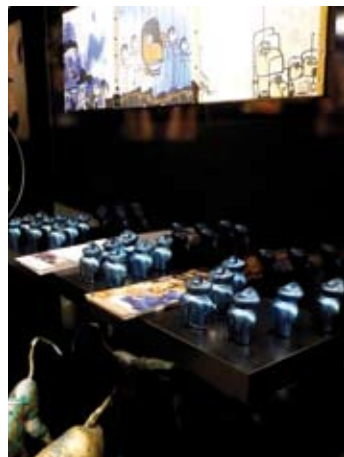

En ce moment à l'adoption...

Glumo Cosmique

J'aime la nuit à Paris !

Série en tirages limités 200 exemplaires

Réalisés unitairement par les artistes.

Mensurations 9 cm

Moulage résine - Peinture métallisée bleu nuit

Prix : 30 euros

Pour l'adopter, consultez nous : glumo@glumo.com
ou complétez le bon de commande en dernière page...